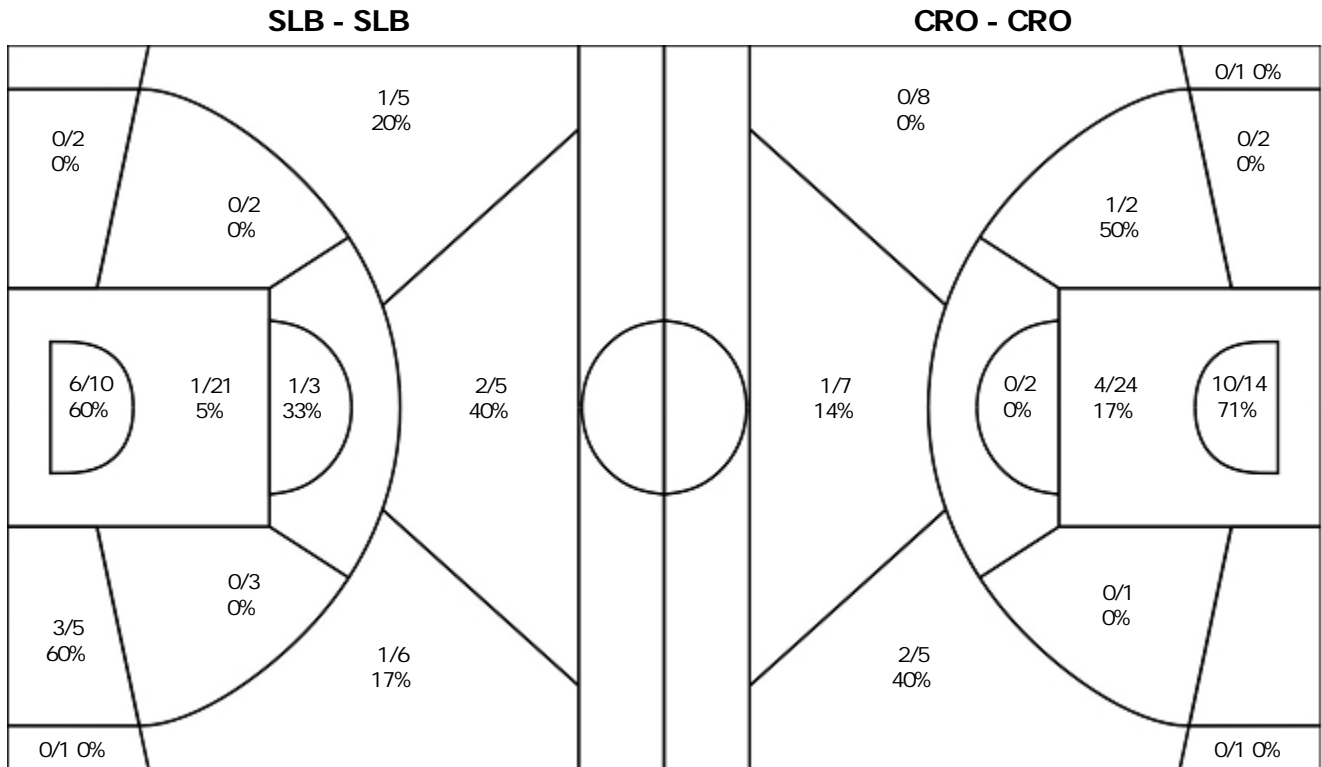

Score par intervalle de 5 mins:

	Q1		Q2		Q3		Q4	
SLB	10	15	19	29	35	40	47	50
CRO	2	8	15	20	29	39	48	59

Joueurs => Tous

Joueurs => Tous

SLB	R/T	%
Tirs	17/66	26
2 Points	13/49	27
3 Points	4/17	24
Lancers Francs	12/20	60